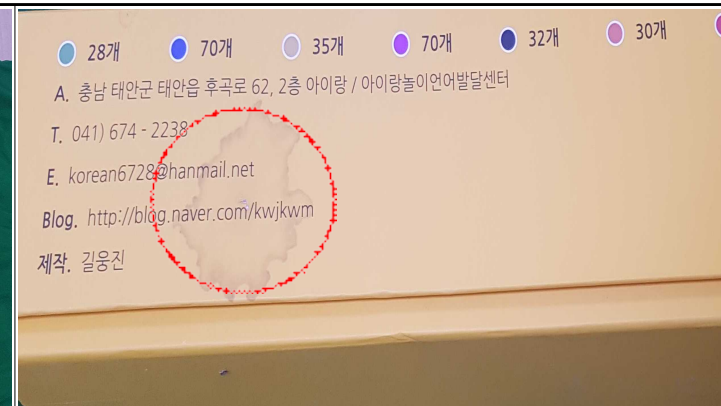

반송불능우편물(유가물) 증빙사진

1

생활범주카드 (유아교육용 도구) - 5Box

2

훼손상태 (예시)

3

훼손상태 (예시)