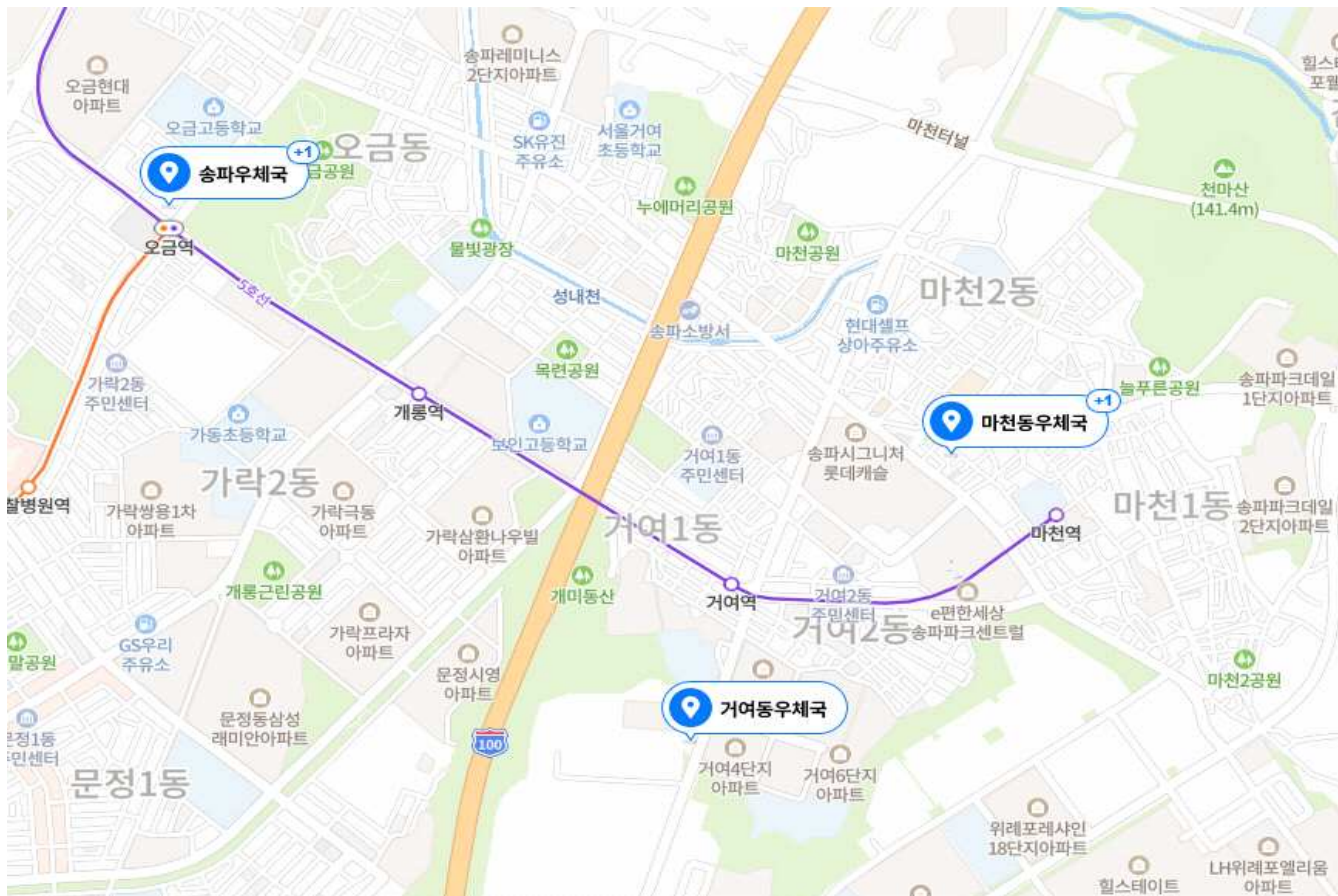

코로나19 감염에 따른 마천동우체국 일시중지 안내

항상 저희 서울마천동우체국을 방문하여 주시는 고객님께 깊은 감사를 드립니다.

코로나19 확진자가 저희 서울마천동우체국에서 발생함에 따라 다음 기간 동안 우체국 운영을 중지합니다.

- ◇ 운영중지기간 : 4월 4일(월) 09시 ~ 4월 6일(수) 18시까지
- ◇ 운영중지업무 : 우편물 접수, 예금·보험 업무

우체국 이용이 필요한 고객님께서서는 정상 업무 중인 인근 서울거여동우체국을 방문하시면 업무처리가 가능합니다.

☎ 서울거여동우체국(전화: 02-402-2855)

서울송파우체국 (전화: 02-405-8747, 405-8735)

우체국을 이용해 주시는 고객님께 다시 한번 감사드립니다.

< 인근 우체국 지도 >

2022년 4월 4일

서울마천동우체국장