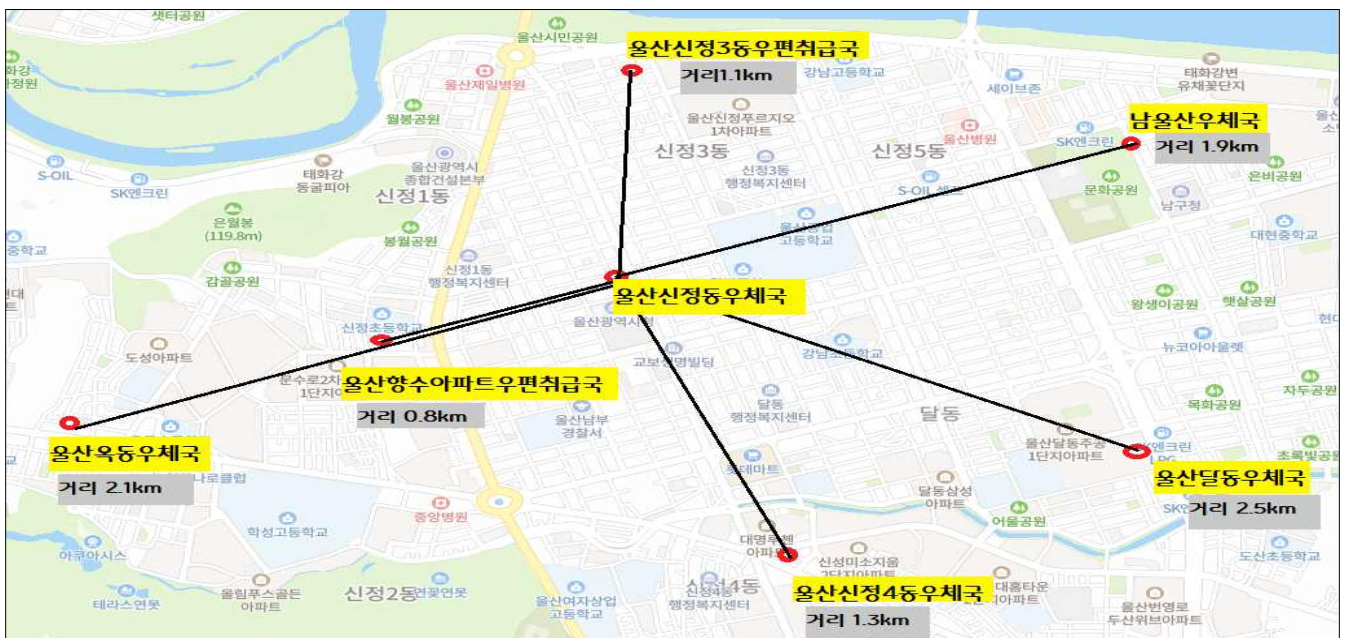

울산신정동우체국 재건축에 따른 업무중지 안내

울산신정동우체국을 이용해 주시는 고객님께 깊은 감사를 드립니다.

울산신정동우체국은 고객님들에게 보다 쾌적한 우정서비스 제공을 위해 재건축을 추진하며, 부득이 공사 기간 중 업무를 중지하게 되었습니다. 울산신정동우체국을 이용하시는 고객님께서서는 널리 양해하여 주시기 바랍니다.

재건축 공사기간 (업무중지기간)

'23. 5. 1. ~ '24. 5. 31. (13개월 예정, 완공시까지)

※ 공사상황에 따라 업무재개 시기는 변경될 수 있습니다.

▶ 울산신정동우체국 인근 우체국 안내

국명	주소	전화번호	취급업무
남울산우체국(총괄국)	남구 왕생로 142	052-260-2207(우편) 052-260-2005(금융)	우편·예금·보험
울산신정4동우체국	남구 수암로 81	052-267-2005	
울산옥동우체국	남구 거마로 5번길17	052-276-8200	
울산달동우체국	남구 변영로 99	052-273-2006	
울산신정3동우편취급국	남구 중앙로 300번길26	052-273-7340	우편
울산향수아파트우편취급국	남구 봉월로 67번길11-1	052-276-0114	

2023. 4. 10.

남울산우체국장