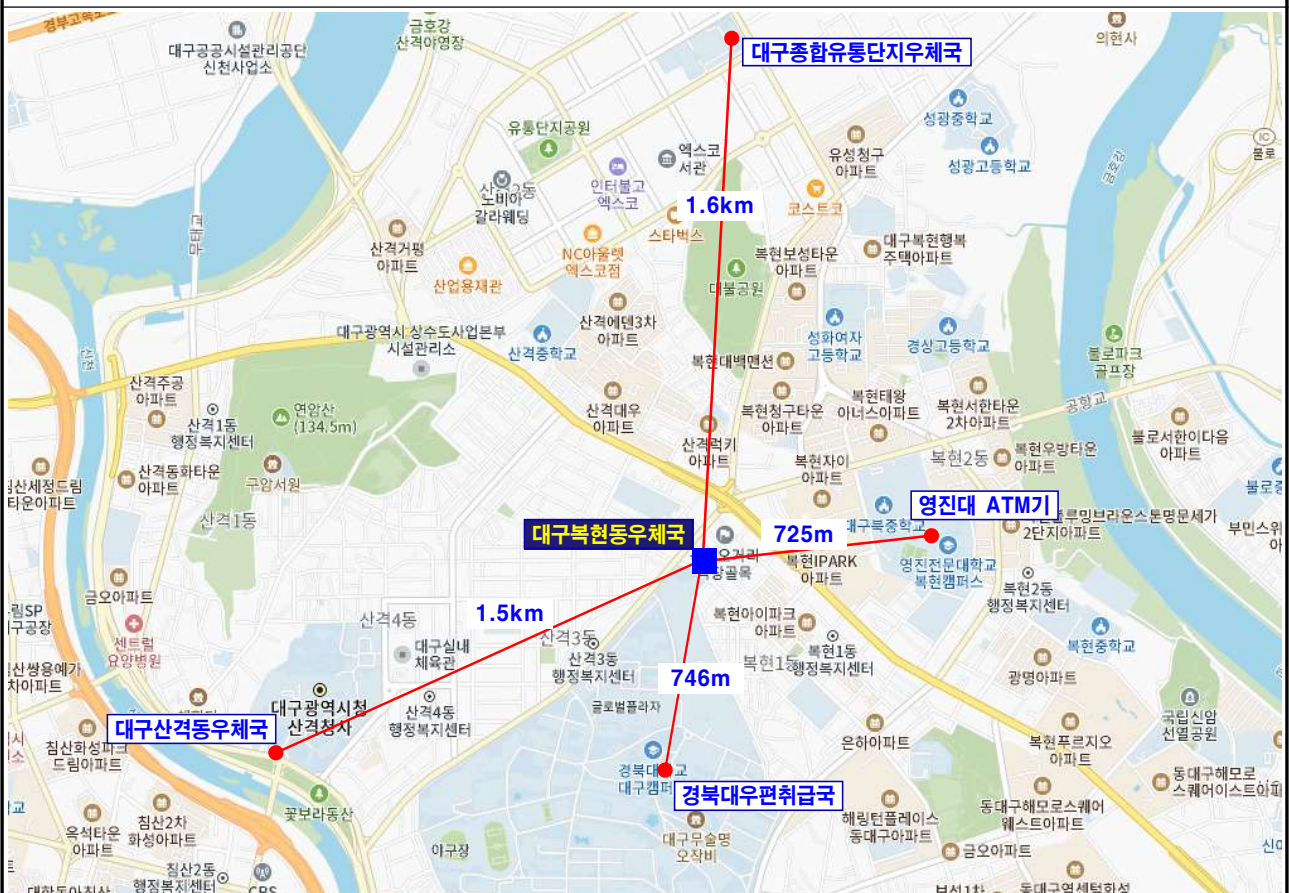

# 대구북현동우체국 재건축에 따른 업무중지 안내

대구북현동우체국을 이용해 주시는 고객님께 깊은 감사를 드립니다.

대구북현동우체국은 노후된 국사로 안전사고 예방과 고객님들께 보다 쾌적한  
우정서비스 제공을 위해 재건축을 추진합니다.

따라서, 공사 기간 중 부득이 업무를 중지할 예정이오니 우체국을 이용하시는  
고객님께서서는 널리 양해하여 주시기 바랍니다.

○ 업무중지 기간 : 2024. 4. 11. ~ 2024. 12. 31. (8개월, 공사 종료일까지)

## [인근 우체국 위치도]

2024. 3. 12.

북 대구 우 체 국 장