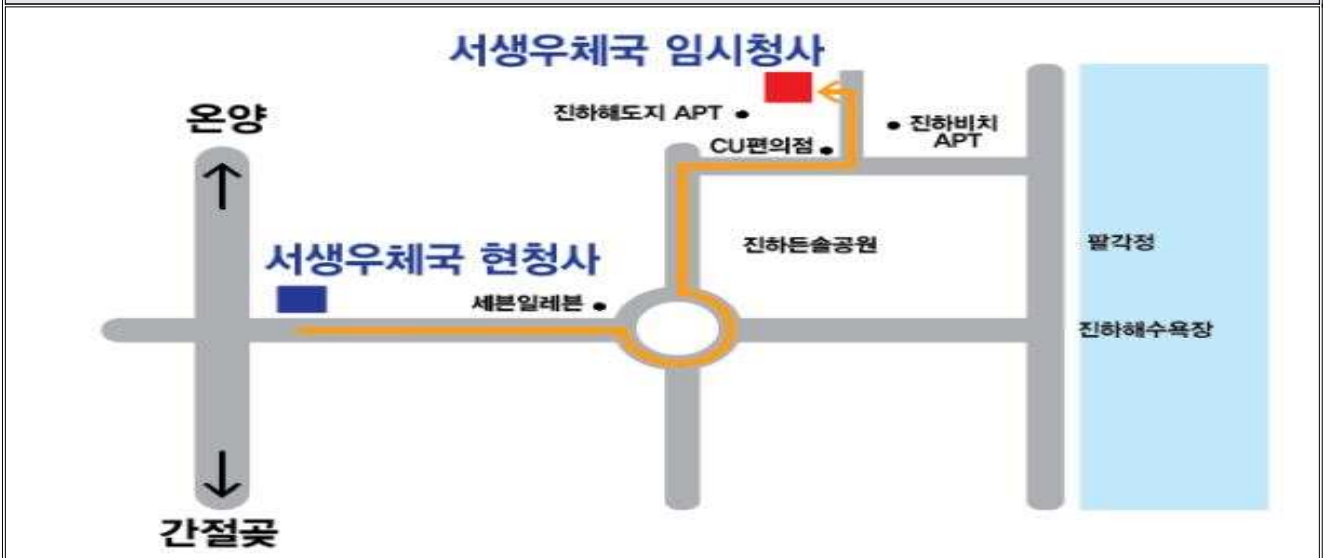

울산서생우체국 임시청사 운영 안내

울산서생우체국을 이용하여 주시는 고객님께 깊이 감사를 드립니다.

우체국 건물 노후로 인한 안전사고 예방과 보다 쾌적한 우정서비스 제공을 위해 재건축을 추진함에 따라 공사기간 중 아래와 같이 임시청사로 이전하여 운영하오니 울산서생우체국을 이용하시는 고객님께서서는 널리 양해하여 주시기 바랍니다.

울산서생우체국(재건축) 임시청사 이전안내

이전장소 : **진하8길15-3** (진하비치APT 근처 CU편의점 옆)

- ▶ 청사 이전으로 **업무중지** : '24. 8. 26.(월)~ 8. 29.(목)
※ 365코너는 8.23.(금) 17시까지만 이용가능
- ▶ 임시청사 업무개시: '24. 8. 30.(금)부터

▶ 인근 우체국 안내

| 국명 | 주변 위치(차량이동거리) | 주소(전화번호) |
|---------|-----------------------|---------------------------|
| 울산온양우체국 | 남창시장 인근 (차량13분거리) | 온양읍 남창2길 20 ☎052-238-3500 |
| 울산온산우체국 | 온산소방서 인근 (차량15분거리) | 온산읍 덕신로 244 ☎052-238-2005 |