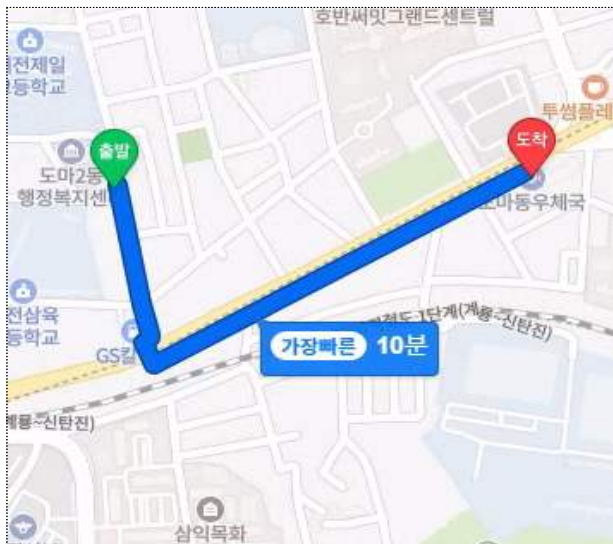

우체통 철거 안내

평소 우체국을 이용하여 주셔서 진심으로 감사드립니다.

이곳에 설치되어 있는 우체통은 고객 이용 감소로 인해 수집되는 우편물량이 없거나 저조하여 2025년 8월 18일자로 철거할 예정이오니 양지하여 주시기 바랍니다.

향후 우편물을 발송하실 경우에는 가까운 우체통 또는 우체국을 이용하여 주시기 바라며, 우체통 이용 등 기타 문의사항이 있으시면 대전둔산우체국(☎042-611-1721~3)으로 문의하여 주시기 바랍니다.

2025 . 07 . 29 .

<인근 우체통 약도>

<철거내역>

◇ 대상우체통 : 428호(갑)
(도마2동사무소입구 그린마트 앞)

◇ 인근 우체통
: 도마동우체국 앞 (약 700m)

 대전둔산우체국장