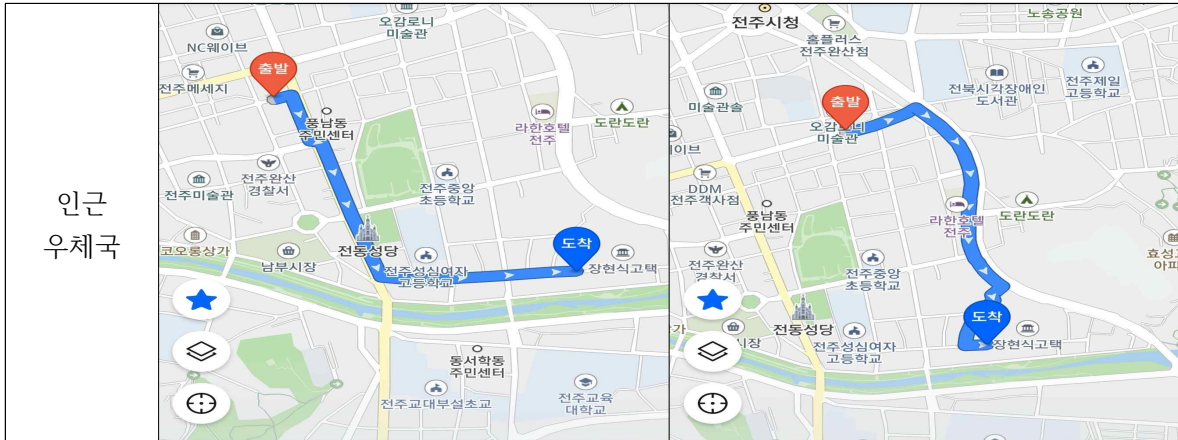

전주교동우편취급국 폐국 안내

안녕하세요. 그동안 전주교동우편취급국을 이용해 주시는 고객님께 깊은 감사를 드립니다.

아쉽게도 본 우편취급국은 **2025년 9월 5일(금요일)**부로 모든 업무를 종료하고 폐국하게 되었음을 안내드립니다.

◆ **폐국일: 2025. 9. 5. (금)**

폐국 이후에는 인근 우체국(우편접수, 예금, 보험업무가능)을 이용하여 주시기 바랍니다.

그동안 보내주신 관심과 성원에 감사드리며, 이용에 불편을 드리게 된 점 널리 양해 부탁드립니다. 감사합니다.

<경원동우체국>

<동부우편취급국>

<전주교동우편취급국 인근 우체국 >

국명	전화번호	취급업무	점심시간휴무
전주우체국	063-230-2635	우편,예금,보험	휴무 없음
경원동우체국	063-285-2630	우편,예금,보험	12:30~13:30
동부우편취급국	063-283-1088	우편	12:30~13:30

방문접수소포 상담문의

1588-1300

(1번 → 2번)

평일 09:00 ~ 18:00

토요일/공휴일 휴무

 **전주우체국장**