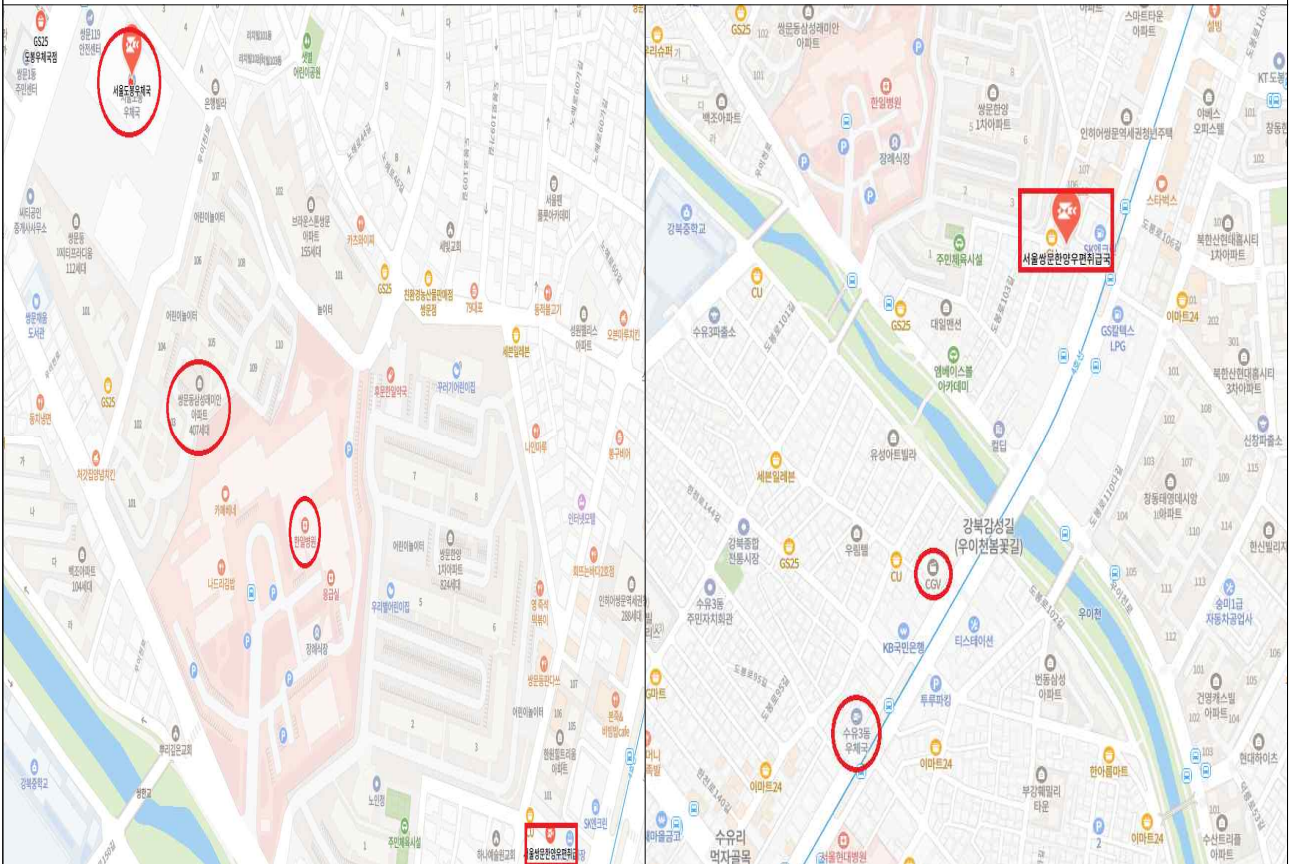

# 서울쌍문한양우편취급국 일시 업무중지 안내

서울쌍문한양우편취급국이 수탁자의 사정으로 일시 업무를 중지하게 되어 다음과 같이 알려드리니 이용하시는 고객께서는 한동안 인근 우체국을 이용하여 주시기 바랍니다.

- 업무중지기간 : 2025.12.4.(목) ~ 12.31.(수) ※ 추후 일정 변경될 수 있음
- 인근 우체국 안내

우체국명	위치	연락처
서울도봉우체국	도봉구 노해로 150 (쌍문1동주민센터 맞은편)	02-3499-3671~3
서울수유3동우체국	강북구 도봉로 383 (수유역 8번출구에서 381m)	02-994-2007

※ 오늘 출발마감 **17시 30분**, 이후 접수는 다음날 출발

## <인근 우체국 위치 안내>

2025. 12. 4.  
서울도봉우체국장