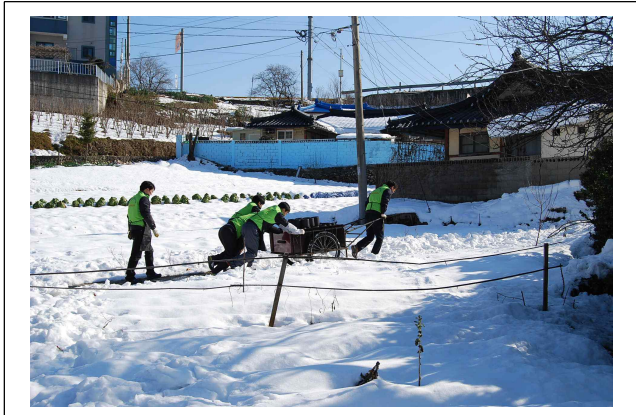

제2회 우정사업본부 사회공헌 사진 공모전 수상작

대 상(1점)

출품자명	최 병 재	소 속	강릉우편집중국	직 급	행정서기
작 품 명	'영차 영차' 사랑의 연탄 배달				
작품설명	강릉우편집중국 직원들이 구슬땀을 흘리며 생활이 어려운 소외계층의 따뜻한 겨울나기를 돕고자 '사랑의 연탄' 을 배달하는 모습 (2011. 12. 13)				

금 상(2점)

출품자명	전 경 숙	소 속	창원우체국	직 급	행정서기
작 품 명	소풍				
작품설명	창원우체국 365봉사단(징검다리회)과 장애인이 함께한 진해 소쿠리섬 가을 소풍 모습				

					
출품자명	신 승 철	소 속	원주우체국	직 급	전기원
작 품 명	고구마도 캐고, 사랑도 캐고				
작품설명	자매결연을 맺은 다래마을을 방문, 수확철 일손이 부족한 농촌의 일손을 돕는 장면(수확한 고구마의 일부는 시설에 기증)				

					
출품자명	고 민 재	소 속	가평우체국	직 급	전기원
작 품 명	힘들지~! 않아요~				
작품설명	차량 진입이 어려운 언덕에 위치한 한 독거 노인 댁에 연탄을 나르고 있는 가평우체국 직원들의 모습				