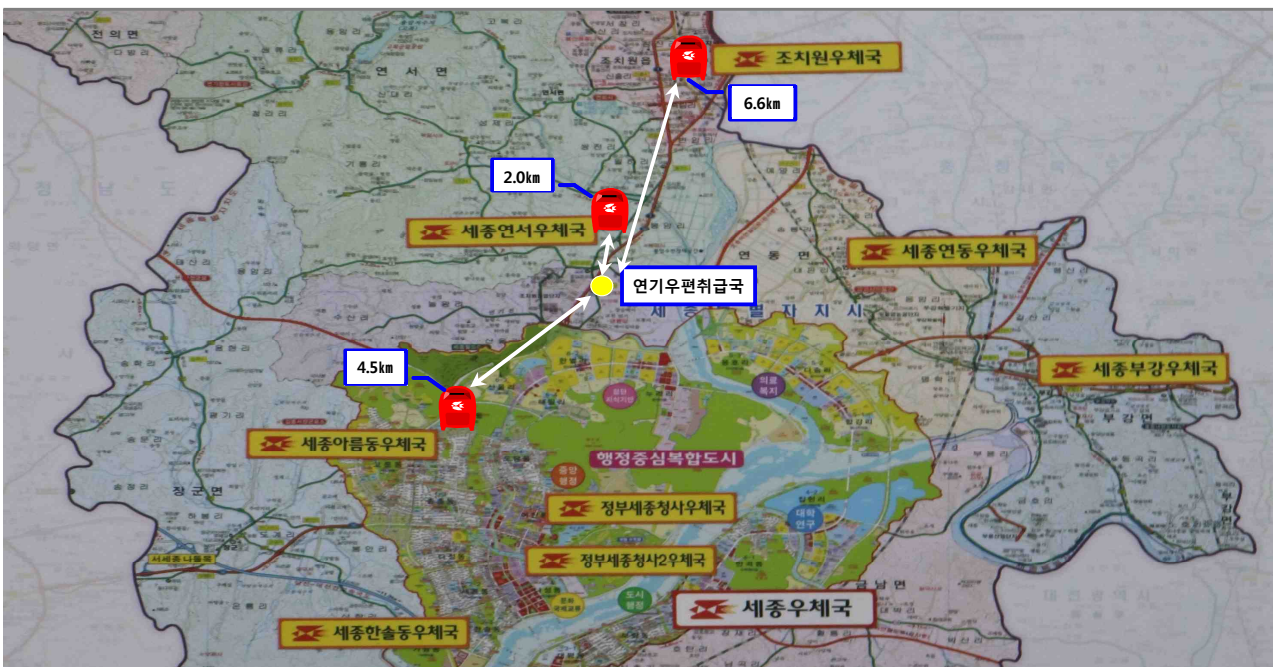

* 폐국(예정)일자 : 2018. 9. 30. (2018. 9. 28.(금) 까지 접수)

* 인근 우체국 안내

- 세종연서우체국 : 세종특별자치시 연서면 당산로 342(봉암리) ☎ 867-4004
- 세종아름동우체국 : 세종특별자치시 보듬3로 111(아름동) ☎ 868-9707
- 조치원우체국 : 세종특별자치시 새내12길 3(교리) ☎ 414-9942
- 국내소포 및 국제특급(EMS) 방문접수 안내 : 1588-1300